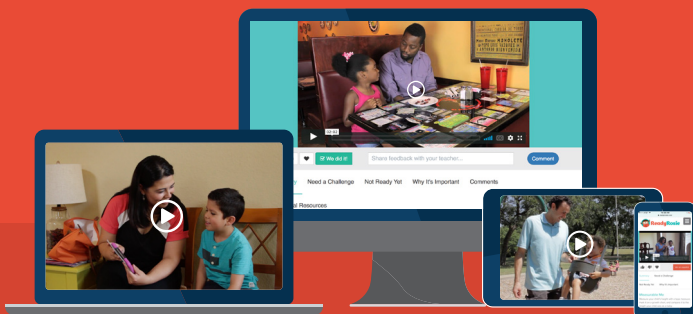

La actividad de hoy: ¡Teléfono de plátano!

Los momentos modelados están diseñados para aportar valiosas lecciones a situaciones cotidianas de la vida real de manera interesante para todos.

Recibirán una lista semanal de videos que conectan actividades divertidas con oportunidades serias de aprendizaje. ¿Quién hubiera pensado que el juego simbólico podría enseñar tanto?

Cómo funciona:

1

Las familias ven un video de 2 minutos de la lista de videos.

2

Las familias se divierten aprendiendo y haciendo la actividad.

3

Las familias pueden darle seguimiento a su avance y estimular el aprendizaje.