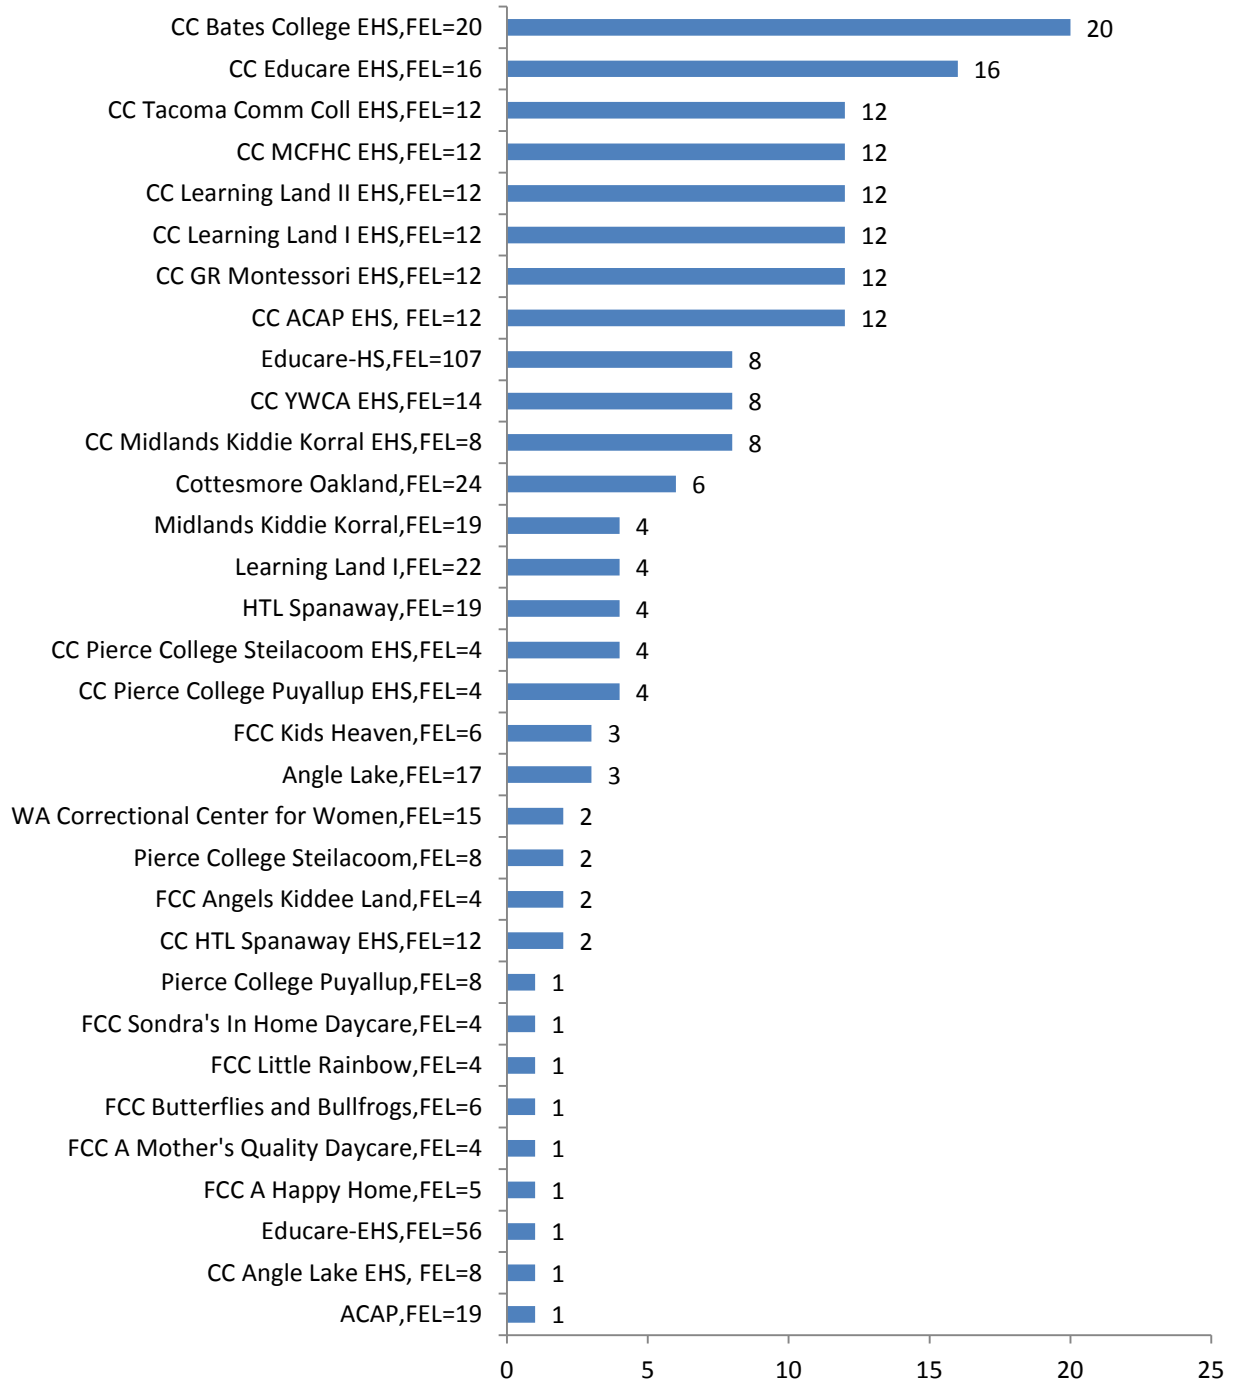

August 2015 HS & EHS Sites
No Vacancies Greater than 30 Days

agosto 2015 -- Centros de HS y EHS sin espacios vacantes por más de 30 días

Center Site, FEL (Funded Enrollment Level) <i>Centro y Sitio, FEL (Nivel de Inscripción financiados)</i>
Bellevue College, FEL=27
Bellevue Stevenson, FEL=28
Bethel Evergreen, FEL=23
Clover Park Tech-HS, FEL=19
Clover Park Tillicum, FEL=24
Downtown Tacoma - Bates, FEL=34
FCC Grandmas, FEL=5
Learning Land II, FEL=19
Roosevelt, FEL=24
South Bates EHS, FEL=25
YWCA, FEL=23

Source: ChildPlus / Origen: ChildPlus

FEL = Funded Enrollment Level / Nivel de inscripción financiado

Vacancies Greater Than 30 Days August 2015 HS & EHS Sites

Espacios vacantes por más de 30 días
agosto 2015 Sitios de EHS/HS

Source: ChildPlus / Origen: ChildPlus

FEL = Funded Enrollment Level/ Nivel de inscripción financiado